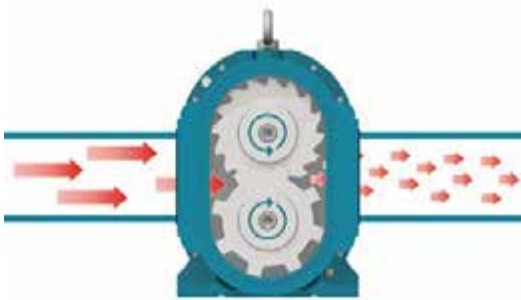

УНИВЕРСАЛЬНЫЙ ИЗМЕЛЬЧИТЕЛЬ MULTICRUSHER

Двухвальный измельчитель Multicrusher эффективно и надежно перемалывает твердые включения, обеспечивая безопасную и бесперебойную работу насосов и другого оборудования, находящегося дальше по технологической линии.

ПРИНЦИП ДЕЙСТВИЯ

Измельчитель Multicrusher разработан на основе проверенного роторно-лопастного насоса фирмы Vöbger. Вместо вращающихся роторов в измельчитель на оба вала установлены ножевые диски. Во время прохождения через вращающиеся ножевые диски твердые включения измельчаются.

Измельчитель Multicrusher в цифрах

Типоразмер	Макс. производительность	Макс. давление
	в м ³ /ч	в бар.
HAL	25	12
HPL	80	12
HCL	120	12
HFL	260	12

КОНСТРУКЦИЯ

- 1 Быстросъемная крышка**
Доступ к соприкасающимся со средой деталям осуществляется через быстросъемную крышку. Обслуживание производится без демонтажа двигателя или отсоединения от трубопровода.
- 2 Ножевые диски**
Степень измельчения измельчителя Multicrusher фирмы Vöbger зависит от использования различных типов пар ножевых дисков и скорости их вращения. Ножевые диски различаются по своей ширине и форме зубьев.
- 3 Промежуточная камера**
Большая промежуточная камера, заполненная маслом, обеспечивает высокий уровень надежности.
- 4 Подшипники и понижающий редуктор**
Различная скорость вращения несущих валов и ножей обеспечивает превосходный режущий эффект.

ПРИМЕР ЭКСПЛУАТАЦИИ - ПЕРЕКАЧКА ПЕРВИЧНОГО ОСАДКА

На очистных сооружениях измельчитель Multicrusher применяется для переработки твердых включений первичного осадка. Измельчитель установлен перед насосом фирмы Vögger, который всасывает осадок через измельчитель и перекачивает его для дальнейшей переработки. Надежность, эффективность, степень измельчения и износостойкость оборудования убедили клиента приобрести данный измельчитель.